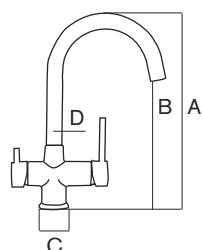

CARACTERÍSTICAS | SPECIFICATIONS

Conexión tubos: 3/8" y 7/16" Fabricado en latón
Tube connection: 3/8" and 7/16" Made of brass

CÓDIGO | CODE

Esla Chrome

Ref. 902620

DIMENSIONES | DIMENSIONS

A: 380mm
B: 252mm
C: 54mm
D: ø 24mm

CARACTERÍSTICAS | SPECIFICATIONS

Conexión tubo: 1/4" Fabricado en acero inoxidable
Tube connection: 1/4" Made of stainless steel

CÓDIGO | CODE

Ares

Ref. 298008

DIMENSIONES | DIMENSIONS

A: 380mm
B: 240mm
C: 50mm
D: \varnothing 24mm

4 way faucet. Careful design and rounded lines. Great flow.

CARACTERÍSTICAS | SPECIFICATIONS

Conexión tubo: 1/4"
Tube connection: 1/4"

Fabricado en latón
Made of brass

CÓDIGO | CODE

Virka

Ref. 579302

DIMENSIONES | DIMENSIONS

A: 285mm
B: 150mm
C: 60mm
D: ø 26mm

Grifos de 1 y 2 vías
1 and 2 way faucets

Copenhagen

Haru

Robin

Klein

Seven

Dober