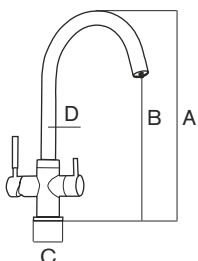

CARACTERÍSTICAS | SPECIFICATIONS

Conexión tubos: 3/8" y 7/16" Fabricado en latón
Tube connection: 3/8" and 7/16" Made of brass

CÓDIGO | CODE

Esla Chrome

Ref. 902620

DIMENSIONES | DIMENSIONS

A: 380mm
B: 252mm
C: 54mm
D: ø 24mm

MIZU

Acabado acero inoxidable pulido
Polished stainless steel finishing

DESCRIPCIÓN | *DESCRIPTION*

Grifo de 3 vías. Diseño cuidado y líneas redondeadas.
Ligero y ergonómico.
3 way faucet. Careful design and rounded lines. Light-weight and ergonomic.

CARACTERÍSTICAS | *SPECIFICATIONS*

Conexión tubo: 1/4" Fabricado en acero inoxidable
Tube connection: 1/4" Made of stainless steel

CÓDIGO | *CODE*

Mizu
Ref. 298062

DIMENSIONES | *DIMENSIONS*

A: 425mm
B: 285mm
C: 54mm
D: ø 28mm