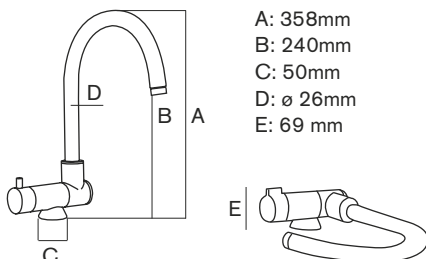

CARACTERÍSTICAS | SPECIFICATIONS

Conexión tubos: 3/8" y 7/16" Fabricado en latón
Tube connection: 3/8" and 7/16" Made of brass

CÓDIGO | CODE

Esla Chrome

Ref. 902620

DIMENSIONES | DIMENSIONS

A: 380mm
B: 252mm
C: 54mm
D: ø 24mm

CARACTERÍSTICAS | SPECIFICATIONS

Conexión tubos: 3/8" y 7/16" Fabricado en latón
Tube connection: 3/8" and 7/16" Made of brass

CÓDIGO | CODE

Dion

Ref. 298054

DIMENSIONES | DIMENSIONS

A: 358mm
B: 240mm
C: 50mm
D: ø 26mm
E: 69 mm

CARACTERÍSTICAS | SPECIFICATIONS

Conexión tubo: 1/4" Fabricado en acero inoxidable
Tube connection: 1/4" Made of stainless steel

CÓDIGO | CODE

Ares

Ref. 298008

DIMENSIONES | DIMENSIONS

A: 380mm
B: 240mm
C: 50mm
D: \varnothing 24mm