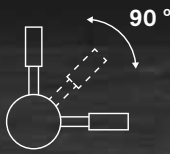

ESLA CHROME

Acabado metal cromado brillante
Glossy chrome metal finishing

DESCRIPCIÓN | DESCRIPTION

Grifo de 3 vías. Diseño cuidado y líneas redondeadas.
Ligero y ergonómico.
3 way faucet. Careful design and rounded lines. Light-weight and ergonomic.

CARACTERÍSTICAS | SPECIFICATIONS

Conexión tubos: 3/8" y 7/16"   Fabricado en latón
Tube connection: 3/8" and 7/16"   Made of brass

CÓDIGO | CODE

Esla Chrome

Ref. 902620