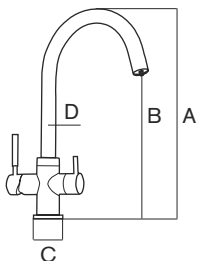

CARACTERÍSTICAS | SPECIFICATIONS

Conexión tubos: 3/8" y 7/16" Fabricado en latón
Tube connection: 3/8" and 7/16" Made of brass

CÓDIGO | CODE

Esla White

Ref. 902617

DIMENSIONES | DIMENSIONS

A: 380mm
B: 252mm
C: 54mm
D: ø 24mm

ESLA NICKEL

Acabado metal pulido
Polished metal finishing

DESCRIPCIÓN | *DESCRIPTION*

Grifo de 3 vías. Diseño cuidado y líneas redondeadas.
Ligero y ergonómico.
3 way faucet. Careful design and rounded lines. Light-weight and ergonomic.

CARACTERÍSTICAS | *SPECIFICATIONS*

Conexión tubos: 3/8" y 7/16" Fabricado en latón
Tube connection: 3/8" and 7/16" Made of brass

CÓDIGO | *CODE*

Esla Nickel
Ref. 902619

DIMENSIONES | *DIMENSIONS*

A: 380mm
B: 252mm
C: 54mm
D: \varnothing 24mm

CARACTERÍSTICAS | SPECIFICATIONS

Conexión tubos: 3/8" y 7/16" Fabricado en latón
Tube connection: 3/8" and 7/16" Made of brass

CÓDIGO | CODE

Esla Chrome

Ref. 902620

DIMENSIONES | DIMENSIONS

A: 380mm
B: 252mm
C: 54mm
D: ø 24mm