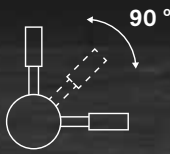

ARES

Tecnología Metal Free
Metal Free Technology

Acabado acero inoxidable pulido
Polished stainless steel finishing

DESCRIPCIÓN | DESCRIPTION

Grifo de 3 vías. Diseño cuidado y líneas redondeadas.
Ligero y ergonómico. Monomando.
3 way faucet. Careful design and rounded lines. Light-
weight and ergonomic. Just one handle.

CARACTERÍSTICAS | SPECIFICATIONS

Conexión tubo: 1/4"   Fabricado en acero inoxidable
Tube connection: 1/4"   Made of stainless steel

CÓDIGO | CODE

Ares

Ref. 298008