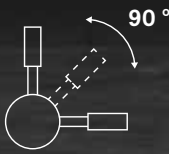

FORUM

Tecnología Metal Free
Metal Free Technology

Acabado metal cromado brillante
Glossy chrome metal finishing

DESCRIPCIÓN | DESCRIPTION

Grifo de 3 vías. Diseño clásico y elegante. Dos salidas de agua.

3 way faucet. Classic and elegant design. Two water outlets.

CARACTERÍSTICAS | SPECIFICATIONS

Conexión tubo: 3/8"
Tube connection: 3/8"

Fabricado en aleación de zinc y latón
Made of brass and zinc alloy

CÓDIGO | CODE

Forum

Ref. 298003