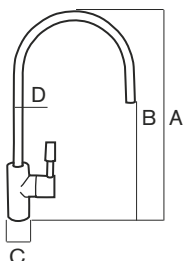

Grifo de 1 vía. Gran caudal de agua dispensada y mínimo tamaño.

1 way faucet. Great flow of water dispensed and minimum size.

CARACTERÍSTICAS | SPECIFICATIONS

Conexión tubo: 3/8"
Tube connection: 3/8"

Fabricado en acero inoxidable
Made of stainless steel

CÓDIGO | CODE

Haru

Ref. 296823

DIMENSIONES | DIMENSIONS

A: 285mm
B: 190mm
C: 45mm
D: ø 12mm

ROBIN

Tecnología Metal Free
Metal Free Technology

Acabado metal pulido
Polished metal finishing

DESCRIPCIÓN | *DESCRIPTION*

Grifo de 1 vía. Diseñado para equipos de ósmosis y filtración.

1 way faucet. Designed for RO and filtration systems.

CARACTERÍSTICAS | *SPECIFICATIONS*

Conexión tubo: 1/4"
Tube connection: 1/4"

Fabricado en aleación de zinc y latón
Made of brass and zinc alloy

CÓDIGO | *CODE*

Robin

Ref. 296808

DIMENSIONES | *DIMENSIONS*

A: 295mm
B: 170mm
C: 35mm
D: ø 12mm

KLEIN

Acabado metal cromado brillante
Glossy chrome metal finishing