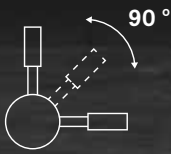

ASPE

Acabado acero inoxidable pulido
Polished stainless steel finishing

DESCRIPCIÓN | DESCRIPTION

Grifo de 3 vías. Diseño cuidado y líneas redondeadas.
Ligero y ergonómico. Gran caudal.
3 way faucet. Careful design and rounded lines. Light-
weight and ergonomic. Great flow

CARACTERÍSTICAS | SPECIFICATIONS

Conexión tubo: 3/8"   Fabricado en acero inoxidable
Tube connection: 3/8"   Made of stainless steel

CÓDIGO | CODE

Aspe

Ref. 902615