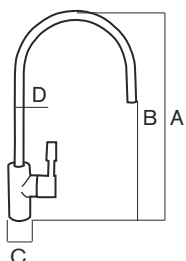

CARACTERÍSTICAS | SPECIFICATIONS

Conexión tubos: 3/8" y 7/16" Fabricado en latón
Tube connection: 3/8" and 7/16" Made of brass

CÓDIGO | CODE

Esla Chrome

Ref. 902620

DIMENSIONES | DIMENSIONS

A: 380mm
B: 252mm
C: 54mm
D: ø 24mm

DIMENSIONES | DIMENSIONS

A: 190mm
B: 140mm
C: 45mm
D: ø 9,5mm

HARU

Acabado acero pulido
Polished steel finishing

30% más de caudal que un grifo estándar
30% more flow than a standard faucet

DESCRIPCIÓN | DESCRIPTION

Grifo de 1 vía. Gran caudal de agua dispensada y mínimo tamaño.

1 way faucet. Great flow of water dispensed and minimum size.

CARACTERÍSTICAS | SPECIFICATIONS

Conexión tubo: 3/8"
Tube connection: 3/8"

Fabricado en acero inoxidable
Made of stainless steel

CÓDIGO | CODE

Haru

Ref. 296823

DIMENSIONES | DIMENSIONS

A: 285mm
B: 190mm
C: 45mm
D: ø 12mm

ROBIN

Tecnología Metal Free
Metal Free Technology

Acabado metal pulido
Polished metal finishing