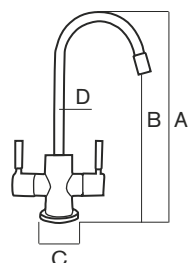

CARACTERÍSTICAS | SPECIFICATIONS

Conexión tubo: 1/4" Fabricado en acero inoxidable
Tube connection: 1/4" Made of stainless steel

CÓDIGO | CODE

Seven

Ref. 297003

DIMENSIONES | DIMENSIONS

A: 260mm
B: 220mm
C: 45mm
D: \varnothing 9mm

CARACTERÍSTICAS | SPECIFICATIONS

Conexión tubo: 1/4" Fabricado en aleación de zinc y latón
Tube connection: 1/4" Made of brass and zinc alloy

CÓDIGO | CODE

Dober

Ref. 297001

DIMENSIONES | DIMENSIONS

A: 270mm
B: 164mm
C: 55mm
D: ø 15mm