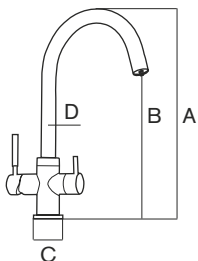

CARACTERÍSTICAS | SPECIFICATIONS

Conexión tubo: 1/4"
Tube connection: 1/4"

Fabricado en acero inoxidable
Made of stainless steel

CÓDIGO | CODE

Ronda

Ref. 902614

DIMENSIONES | DIMENSIONS

A: 351mm
B: 312mm
C: 28mm
D: ø 58mm

CARACTERÍSTICAS | SPECIFICATIONS

Conexión tubo: 1/4" Fabricado en acero inoxidable
Tube connection: 1/4" Made of stainless steel

CÓDIGO | CODE

Ter
Ref. 902616

DIMENSIONES | DIMENSIONS

A: 350mm
B: 236mm
C: 45mm
D: ø 39mm

ESLA BLACK

Acabado negro
Black finishing

DESCRIPCIÓN | DESCRIPTION

Grifo de 3 vías. Diseño cuidado y líneas redondeadas.
Ligero y ergonómico.
3 way faucet. Careful design and rounded lines. Light-weight and ergonomic.

CARACTERÍSTICAS | SPECIFICATIONS

Conexión tubos: 3/8" y 7/16" Fabricado en latón
Tube connection: 3/8" and 7/16" Made of brass

CÓDIGO | CODE

Esla Black
Ref. 902618

DIMENSIONES | DIMENSIONS

A: 380mm
B: 252mm
C: 54mm
D: ø 24mm