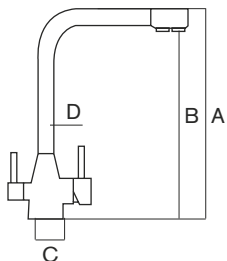

CARACTERÍSTICAS | SPECIFICATIONS

Conexión tubo: 1/4"
Tube connection: 1/4"

Fabricado en acero inoxidable
Made of stainless steel

CÓDIGO | CODE

Ronda

Ref. 902614

DIMENSIONES | DIMENSIONS

A: 351mm
B: 312mm
C: 28mm
D: ø 58mm

CARACTERÍSTICAS | SPECIFICATIONS

Conexión tubo: 1/4" Fabricado en acero inoxidable
Tube connection: 1/4" Made of stainless steel

CÓDIGO | CODE

Ter
Ref. 902616

DIMENSIONES | DIMENSIONS

A: 350mm
B: 236mm
C: 45mm
D: ø 39mm