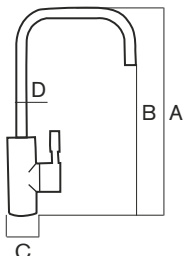

CARACTERÍSTICAS | SPECIFICATIONS

Conexión tubos: 3/8" y 7/16" Fabricado en latón
Tube connection: 3/8" and 7/16" Made of brass

CÓDIGO | CODE

Esla Chrome

Ref. 902620

DIMENSIONES | DIMENSIONS

A: 380mm
B: 252mm
C: 54mm
D: ø 24mm

1 way faucet. The lowest on the market. Ideal for small kitchens.

CARACTERÍSTICAS | SPECIFICATIONS

Conexión tubo: 1/4"
Tube connection: 1/4"

Fabricado en latón
Made of brass

CÓDIGO | CODE

Copenhagen

Ref. 297004

DIMENSIONES | DIMENSIONS

A: 190mm
B: 140mm
C: 45mm
D: ø 9,5mm

HARU

Acabado acero pulido
Polished steel finishing

30% más de caudal que un grifo estándar
30% more flow than a standard faucet

DESCRIPCIÓN | DESCRIPTION

Grifo de 1 vía. Gran caudal de agua dispensada y mínimo tamaño.

1 way faucet. Great flow of water dispensed and minimum size.

CARACTERÍSTICAS | SPECIFICATIONS

Conexión tubo: 3/8"
Tube connection: 3/8"

Fabricado en acero inoxidable
Made of stainless steel