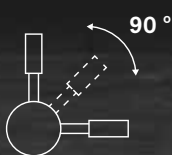

1 way faucet. The lowest on the market. Ideal for small kitchens.

CARACTERÍSTICAS | SPECIFICATIONS

Conexión tubo: 1/4"
Tube connection: 1/4"

Fabricado en latón
Made of brass

CÓDIGO | CODE

Copenhagen

Ref. 297004

DIMENSIONES | DIMENSIONS

A: 190mm
B: 140mm
C: 45mm
D: ø 9,5mm

HARU

Acabado acero pulido
Polished steel finishing

30% más de caudal que un grifo estándar
30% more flow than a standard faucet

DESCRIPCIÓN | DESCRIPTION