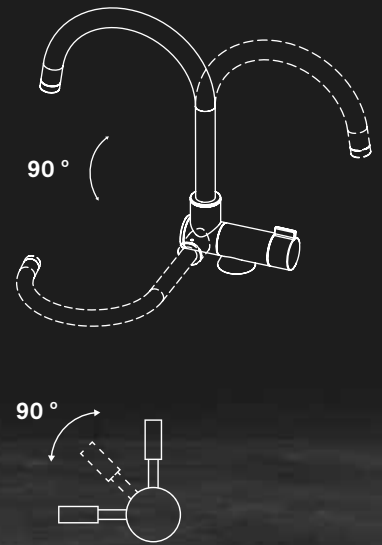

CARACTERÍSTICAS | SPECIFICATIONS

Conexión tubo: 3/8" Fabricado en aleación de zinc y latón
Tube connection: 3/8" Made of brass and zinc alloy

CÓDIGO | CODE

Nor

Ref. 298050

DIMENSIONES | DIMENSIONS

A: 354mm
B: 238mm
C: 60mm
D: ø 25mm

DION

Acabado acero cromado brillante
Glossy chrome steel finishing

DESCRIPCIÓN | DESCRIPTION

Grifo de 3 vías. Abatible hasta 90° en varias direcciones para sortear cualquier obstáculo en la cocina.
3 way faucet. Folding up to 90° in different directions to overcome any obstacle in the kitchen.

CARACTERÍSTICAS | SPECIFICATIONS

Conexión tubos: 3/8" y 7/16" Fabricado en latón
Tube connection: 3/8" and 7/16" Made of brass

CÓDIGO | CODE

Dion

Ref. 298054

DIMENSIONES | DIMENSIONS

A: 358mm
B: 240mm
C: 50mm
D: ø 26mm
E: 69 mm

CARACTERÍSTICAS | SPECIFICATIONS

Conexión tubo: 1/4" Fabricado en acero inoxidable
Tube connection: 1/4" Made of stainless steel

CÓDIGO | CODE

Ares

Ref. 298008

DIMENSIONES | DIMENSIONS

A: 380mm
B: 240mm
C: 50mm
D: \varnothing 24mm