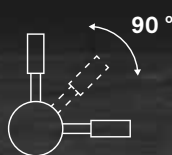

DOBER

Tecnología Metal Free
Metal Free Technology

Acabado metal cromado brillante
Glossy chrome metal finishing

DESCRIPCIÓN | DESCRIPTION

Grifo de 2 vías. Diseño cuidado y de alta calidad. Ligero y ergonómico. Suministro de 2 tipos de agua.
2 way faucet. Careful and high quality design. Lightweight and ergonomic. 2 types of water supply.

CARACTERÍSTICAS | SPECIFICATIONS

Conexión tubo: 1/4"   Fabricado en aleación de zinc y latón
Tube connection: 1/4"   Made of brass and zinc alloy

CÓDIGO | CODE

Dober

Ref. 297001