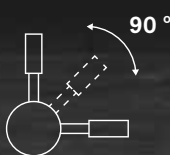

Tecnología Metal Free
Metal Free Technology

Acabado acero cromado brillante
Glossy chrome steel finishing

DESCRIPCIÓN | DESCRIPTION

Grifo de 4 vías. Diseño cuidado y líneas redondeadas.
Gran caudal.

4 way faucet. Careful design and rounded lines. Great flow.

CARACTERÍSTICAS | SPECIFICATIONS

Conexión tubo: 1/4"
Tube connection: 1/4"

Fabricado en latón
Made of brass

CÓDIGO | CODE

Virka

Ref. 579302