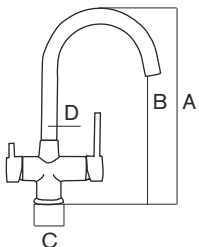

DIMENSIONES | DIMENSIONS

A: 380mm
B: 252mm
C: 55mm
D: ø 24mm