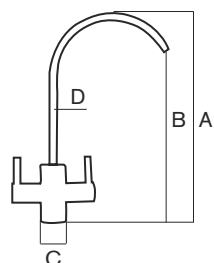

CÓDIGO | CODE

Klein
Ref. 296813

DIMENSIONES | DIMENSIONS

A: 280mm
B: 255mm
C: 35mm
D: ø 9mm

SEVEN

Acabado acero inoxidable pulido
Polished stainless steel finishing

DESCRIPCIÓN | DESCRIPTION

Grifo de 2 vías. Diseño cuidado y de alta calidad. Ligero y ergonómico. Suministro de 2 tipos de agua.
2 way faucet. Careful and high quality design. Lightweight and ergonomic. 2 types of water supply.

CARACTERÍSTICAS | SPECIFICATIONS

Conexión tubo: 1/4" Fabricado en acero inoxidable
Tube connection: 1/4" Made of stainless steel

CÓDIGO | CODE

Seven

Ref. 297003

DIMENSIONES | DIMENSIONS

A: 260mm
B: 220mm
C: 45mm
D: \varnothing 9mm

CARACTERÍSTICAS | SPECIFICATIONS

Conexión tubo: 1/4" Fabricado en aleación de zinc y latón
Tube connection: 1/4" Made of brass and zinc alloy

CÓDIGO | CODE

Dober

Ref. 297001

DIMENSIONES | DIMENSIONS

A: 270mm
B: 164mm
C: 55mm
D: ø 15mm