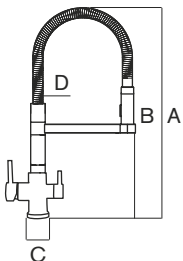

CARACTERÍSTICAS | SPECIFICATIONS

Conexión tubo: 3/8" Fabricado en acero inoxidable
Tube connection: 3/8" Made of stainless steel

CÓDIGO | CODE

Altea
Ref. 902608

DIMENSIONES | DIMENSIONS

A: 520mm
B: 210mm
C: 60mm
D: ø 30mm

CARACTERÍSTICAS | SPECIFICATIONS

Conexión tubo: 3/8" Fabricado en acero inoxidable
Tube connection: 3/8" Made of stainless steel

CÓDIGO | CODE

Aspe

Ref. 902615

DIMENSIONES | DIMENSIONS

A: 384mm
B: 253mm
C: 28mm
D: ø 58mm

CARACTERÍSTICAS | SPECIFICATIONS

Conexión tubo: 1/4"
Tube connection: 1/4"

Fabricado en acero inoxidable
Made of stainless steel

CÓDIGO | CODE

Ronda

Ref. 902614

DIMENSIONES | DIMENSIONS

A: 351mm
B: 312mm
C: 28mm
D: ø 58mm

CARACTERÍSTICAS | SPECIFICATIONS

Conexión tubo: 1/4" Fabricado en acero inoxidable
Tube connection: 1/4" Made of stainless steel

CÓDIGO | CODE

Ter
Ref. 902616

DIMENSIONES | DIMENSIONS

A: 350mm
B: 236mm
C: 45mm
D: ø 39mm