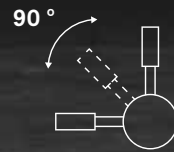

ESLA BLACK

Acabado negro
Black finishing

DESCRIPCIÓN | DESCRIPTION

Grifo de 3 vías. Diseño cuidado y líneas redondeadas.
Ligero y ergonómico.
3 way faucet. Careful design and rounded lines. Light-weight and ergonomic.

CARACTERÍSTICAS | SPECIFICATIONS

Conexión tubos: 3/8" y 7/16"   Fabricado en latón
Tube connection: 3/8" and 7/16"   Made of brass

CÓDIGO | CODE

Esla Black
Ref. 902618