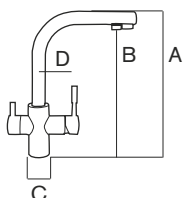

CARACTERÍSTICAS | SPECIFICATIONS

Conexión tubos: 3/8" y 7/16" Fabricado en latón
Tube connection: 3/8" and 7/16" Made of brass

CÓDIGO | CODE

Esla Chrome

Ref. 902620

DIMENSIONES | DIMENSIONS

A: 380mm
B: 252mm
C: 54mm
D: ø 24mm

CARACTERÍSTICAS | SPECIFICATIONS

Conexión tubo: 3/8"
Tube connection: 3/8"

Fabricado en aleación de zinc y latón
Made of brass and zinc alloy

CÓDIGO | CODE

Forum

Ref. 298003

DIMENSIONES | DIMENSIONS

A: 320mm
B: 290mm
C: 55mm
D: ø 26mm

CARACTERÍSTICAS | SPECIFICATIONS

Conexión tubo: 1/4"
Tube connection: 1/4"

Fabricado en aleación de zinc y latón
Made of brass and zinc alloy

CÓDIGO | CODE

Sigma

Ref. 298049

DIMENSIONES | DIMENSIONS

A: 350mm
B: 236mm
C: 45mm
D: \varnothing 39mm