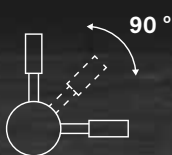

Fabricado en aleación de zinc y latón
Made of brass and zinc alloy

CÓDIGO | *CODE*

Robin

Ref. 296808

DIMENSIONES | *DIMENSIONS*

A: 295mm
B: 170mm
C: 35mm
D: ø 12mm

KLEIN

Acabado metal cromado brillante
Glossy chrome metal finishing