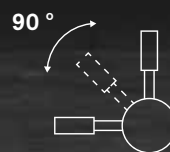

CÓDIGO | CODE

Klein
Ref. 296813

DIMENSIONES | DIMENSIONS

A: 280mm
B: 255mm
C: 35mm
D: ø 9mm

SEVEN

Acabado acero inoxidable pulido
Polished stainless steel finishing

DESCRIPCIÓN | DESCRIPTION

Grifo de 2 vías. Diseño cuidado y de alta calidad. Ligero y ergonómico. Suministro de 2 tipos de agua.
2 way faucet. Careful and high quality design. Lightweight and ergonomic. 2 types of water supply.