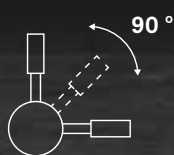

CARACTERÍSTICAS | SPECIFICATIONS

Conexión tubo: 1/4"
Tube connection: 1/4"

Fabricado en acero inoxidable
Made of stainless steel

CÓDIGO | CODE

Ronda

Ref. 902614

DIMENSIONES | DIMENSIONS

A: 351mm
B: 312mm
C: 28mm
D: ø 58mm

TER

Acabado acero inoxidable pulido
Polished stainless steel finishing

DESCRIPCIÓN | DESCRIPTION

Grifo de 3 vías. Diseño minimalista y elegante. Dos salidas de agua y dos tiradores, uno de ellos junto a la salida de agua.
3 way faucet. Minimalist and elegant design. Two water outlets and two handles, one of them next to the water outlet.