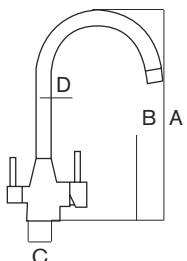

CARACTERÍSTICAS | SPECIFICATIONS

Conexión tubo: 3/8" Fabricado en acero inoxidable
Tube connection: 3/8" Made of stainless steel

CÓDIGO | CODE

Altea
Ref. 902608

DIMENSIONES | DIMENSIONS

A: 520mm
B: 210mm
C: 60mm
D: ø 30mm

CARACTERÍSTICAS | SPECIFICATIONS

Conexión tubo: 3/8" Fabricado en acero inoxidable
Tube connection: 3/8" Made of stainless steel

CÓDIGO | CODE

Aspe

Ref. 902615

DIMENSIONES | DIMENSIONS

A: 384mm
B: 253mm
C: 28mm
D: ø 58mm

CARACTERÍSTICAS | SPECIFICATIONS

Conexión tubo: 1/4"
Tube connection: 1/4"

Fabricado en acero inoxidable
Made of stainless steel

CÓDIGO | CODE

Ronda

Ref. 902614

DIMENSIONES | DIMENSIONS

A: 351mm
B: 312mm
C: 28mm
D: ø 58mm

CARACTERÍSTICAS | SPECIFICATIONS

Conexión tubo: 1/4" Fabricado en acero inoxidable
Tube connection: 1/4" Made of stainless steel

CÓDIGO | CODE

Ter
Ref. 902616

DIMENSIONES | DIMENSIONS

A: 350mm
B: 236mm
C: 45mm
D: ø 39mm