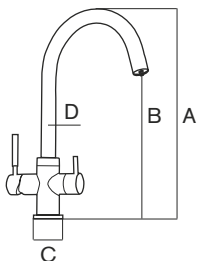

CARACTERÍSTICAS | *SPECIFICATIONS*

Conexión tubos: 3/8" y 7/16" Fabricado en latón
Tube connection: 3/8" and 7/16" Made of brass

CÓDIGO | *CODE*

Esla Nickel
Ref. 902619

DIMENSIONES | *DIMENSIONS*

A: 380mm
B: 252mm
C: 54mm
D: \varnothing 24mm

CARACTERÍSTICAS | SPECIFICATIONS

Conexión tubos: 3/8" y 7/16" Fabricado en latón
Tube connection: 3/8" and 7/16" Made of brass

CÓDIGO | CODE

Esla Chrome

Ref. 902620

DIMENSIONES | DIMENSIONS

A: 380mm
B: 252mm
C: 54mm
D: ø 24mm

CARACTERÍSTICAS | *SPECIFICATIONS*

Conexión tubo: 1/4" Fabricado en acero inoxidable
Tube connection: 1/4" Made of stainless steel

CÓDIGO | *CODE*

Mizu
Ref. 298062

DIMENSIONES | *DIMENSIONS*

A: 425mm
B: 285mm
C: 54mm
D: ø 28mm