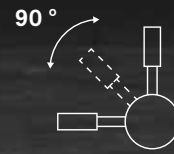

BIG FLOW

Acabado acero cromado brillante
Glossy chrome steel finishing

DESCRIPCIÓN | DESCRIPTION

Grifo de 4 vías. Diseño cuidado y líneas redondeadas.
Gran caudal.
4 way faucet. Careful design and rounded lines. Great flow.

CARACTERÍSTICAS | SPECIFICATIONS

Conexión tubo: 3/8"   Fabricado en latón
Tube connection: 3/8"   Made of brass

CÓDIGO | CODE

Lander
Ref. 902605