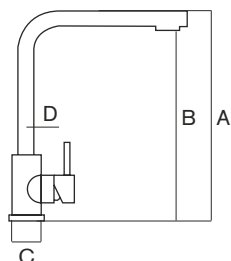

CARACTERÍSTICAS | SPECIFICATIONS

Conexión tubo: 1/4"
Tube connection: 1/4"

Fabricado en acero inoxidable
Made of stainless steel

CÓDIGO | CODE

Ronda

Ref. 902614

DIMENSIONES | DIMENSIONS

A: 351mm
B: 312mm
C: 28mm
D: ø 58mm

TER

Acabado acero inoxidable pulido
Polished stainless steel finishing

DESCRIPCIÓN | DESCRIPTION

Grifo de 3 vías. Diseño minimalista y elegante. Dos salidas de agua y dos tiradores, uno de ellos junto a la salida de agua.
3 way faucet. Minimalist and elegant design. Two water outlets and two handles, one of them next to the water outlet.

CARACTERÍSTICAS | SPECIFICATIONS

Conexión tubo: 1/4" Fabricado en acero inoxidable
Tube connection: 1/4" Made of stainless steel

CÓDIGO | CODE

Ter
Ref. 902616

DIMENSIONES | DIMENSIONS

A: 350mm
B: 236mm
C: 45mm
D: ø 39mm