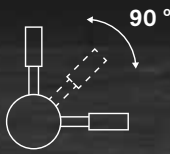

CARACTERÍSTICAS | SPECIFICATIONS

Conexión tubos: 3/8" y 7/16" Fabricado en latón
Tube connection: 3/8" and 7/16" Made of brass

CÓDIGO | CODE

Esla Black
Ref. 902618

DIMENSIONES | DIMENSIONS

A: 380mm
B: 252mm
C: 54mm
D: ø 24mm

ESLA WHITE

Acabado blanco
White finishing

DESCRIPCIÓN | DESCRIPTION

Grifo de 3 vías. Diseño cuidado y líneas redondeadas.
Ligero y ergonómico.
3 way faucet. Careful design and rounded lines. Light-weight and ergonomic.