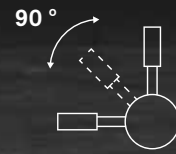

MIZU

Acabado acero inoxidable pulido
Polished stainless steel finishing

DESCRIPCIÓN | *DESCRIPTION*

Grifo de 3 vías. Diseño cuidado y líneas redondeadas.
Ligero y ergonómico.
3 way faucet. Careful design and rounded lines. Light-weight and ergonomic.

CARACTERÍSTICAS | *SPECIFICATIONS*

Conexión tubo: 1/4"   Fabricado en acero inoxidable
Tube connection: 1/4"   Made of stainless steel

CÓDIGO | *CODE*

Mizu
Ref. 298062