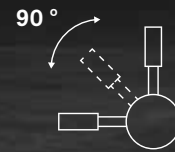

COPENHAGUE

Tecnología Metal Free
Metal Free Technology

Acabado metal cromado brillante
Glossy chrome metal finishing

DESCRIPCIÓN | DESCRIPTION

Grifo de 1 vía. El más bajo del mercado. Ideal para cocinas con poco espacio.

1 way faucet. The lowest on the market. Ideal for small kitchens.

CARACTERÍSTICAS | SPECIFICATIONS

Conexión tubo: 1/4"
Tube connection: 1/4"

Fabricado en latón
Made of brass

CÓDIGO | CODE

Copenhagen

Ref. 297004