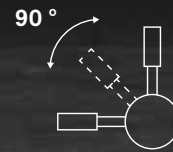

ESLA NICKEL

Acabado metal pulido
Polished metal finishing

DESCRIPCIÓN | *DESCRIPTION*

Grifo de 3 vías. Diseño cuidado y líneas redondeadas.
Ligero y ergonómico.
3 way faucet. Careful design and rounded lines. Light-weight and ergonomic.

CARACTERÍSTICAS | *SPECIFICATIONS*

Conexión tubos: 3/8" y 7/16"   Fabricado en latón
Tube connection: 3/8" and 7/16"   Made of brass

CÓDIGO | *CODE*

Esla Nickel
Ref. 902619