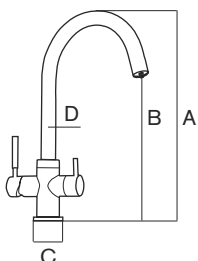

CARACTERÍSTICAS | SPECIFICATIONS

Conexión tubos: 3/8" y 7/16" Fabricado en latón
Tube connection: 3/8" and 7/16" Made of brass

CÓDIGO | CODE

Esla Chrome

Ref. 902620

DIMENSIONES | DIMENSIONS

A: 380mm
B: 252mm
C: 54mm
D: ø 24mm

CARACTERÍSTICAS | SPECIFICATIONS

Conexión tubo: 3/8"
Tube connection: 3/8"

Fabricado en aleación de zinc y latón
Made of brass and zinc alloy

CÓDIGO | CODE

Forum

Ref. 298003

DIMENSIONES | DIMENSIONS

A: 320mm
B: 290mm
C: 55mm
D: ø 26mm

CARACTERÍSTICAS | SPECIFICATIONS

Conexión tubo: 1/4"
Tube connection: 1/4"

Fabricado en aleación de zinc y latón
Made of brass and zinc alloy

CÓDIGO | CODE

Sigma

Ref. 298049

DIMENSIONES | DIMENSIONS

A: 350mm
B: 236mm
C: 45mm
D: \varnothing 39mm

CARACTERÍSTICAS | SPECIFICATIONS

Conexión tubo: 3/8" Fabricado en aleación de zinc y latón
Tube connection: 3/8" Made of brass and zinc alloy

CÓDIGO | CODE

Nor

Ref. 298050

DIMENSIONES | DIMENSIONS

A: 354mm
B: 238mm
C: 60mm
D: ø 25mm