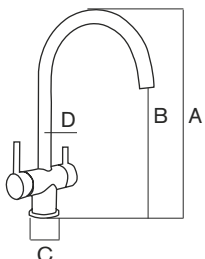

CARACTERÍSTICAS | SPECIFICATIONS

Conexión tubos: 3/8" y 7/16" Fabricado en latón
Tube connection: 3/8" and 7/16" Made of brass

CÓDIGO | CODE

Dion

Ref. 298054

DIMENSIONES | DIMENSIONS

A: 358mm
B: 240mm
C: 50mm
D: ø 26mm
E: 69 mm

CARACTERÍSTICAS | SPECIFICATIONS

Conexión tubo: 1/4" Fabricado en acero inoxidable
Tube connection: 1/4" Made of stainless steel

CÓDIGO | CODE

Ares

Ref. 298008

DIMENSIONES | DIMENSIONS

A: 380mm
B: 240mm
C: 50mm
D: \varnothing 24mm