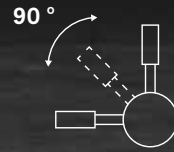

Dion

Ares

ALTEA

Acabado acero inoxidable pulido
Polished stainless steel finishing

DESCRIPCIÓN | DESCRIPTION

Grifo de 3 vías. Flexible, llega a cualquier rincón de la encimera. Gran caudal.
3 way faucet. Flexible, it reaches any corner of the countertop. Great flow.