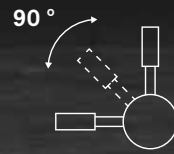

RONDA

Acabado acero inoxidable pulido
Polished stainless steel finishing

DESCRIPCIÓN | DESCRIPTION

Grifo de 3 vías. Diseño clásico y elegante. Dos salidas de agua.

3 way faucet. Classic and elegant design. Two water outlets.

CARACTERÍSTICAS | SPECIFICATIONS

Conexión tubo: 1/4"
Tube connection: 1/4"

Fabricado en acero inoxidable
Made of stainless steel

CÓDIGO | CODE

Ronda

Ref. 902614