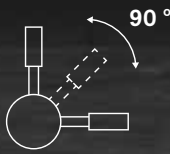

NOR

Tecnología Metal Free
Metal Free Technology

Acabado metal cromado brillante
Glossy chrome metal finishing

DESCRIPCIÓN | DESCRIPTION

Grifo de 3 vías. Diseño cuidado y líneas redondeadas.
Ligero y ergonómico. Monomando.
3 way faucet. Careful design and rounded lines. Light-
weight and ergonomic. Just one handle.

CARACTERÍSTICAS | SPECIFICATIONS

Conexión tubo: 3/8"   Fabricado en aleación de zinc y latón
Tube connection: 3/8"   Made of brass and zinc alloy

CÓDIGO | CODE

Nor

Ref. 298050