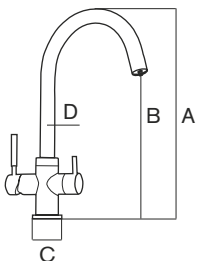

CARACTERÍSTICAS | SPECIFICATIONS

Conexión tubo: 1/4" Fabricado en acero inoxidable
Tube connection: 1/4" Made of stainless steel

CÓDIGO | CODE

Ter
Ref. 902616

DIMENSIONES | DIMENSIONS

A: 350mm
B: 236mm
C: 45mm
D: ø 39mm

CARACTERÍSTICAS | SPECIFICATIONS

Conexión tubos: 3/8" y 7/16" Fabricado en latón
Tube connection: 3/8" and 7/16" Made of brass

CÓDIGO | CODE

Esla White

Ref. 902617

DIMENSIONES | DIMENSIONS

A: 380mm
B: 252mm
C: 54mm
D: ø 24mm

CARACTERÍSTICAS | *SPECIFICATIONS*

Conexión tubos: 3/8" y 7/16" Fabricado en latón
Tube connection: 3/8" and 7/16" Made of brass

CÓDIGO | *CODE*

Esla Nickel
Ref. 902619

DIMENSIONES | *DIMENSIONS*

A: 380mm
B: 252mm
C: 54mm
D: \varnothing 24mm

CARACTERÍSTICAS | SPECIFICATIONS

Conexión tubos: 3/8" y 7/16" Fabricado en latón
Tube connection: 3/8" and 7/16" Made of brass

CÓDIGO | CODE

Esla Chrome

Ref. 902620

DIMENSIONES | DIMENSIONS

A: 380mm
B: 252mm
C: 54mm
D: ø 24mm