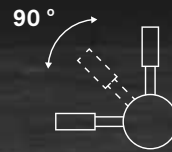

SIGMA

Tecnología Metal Free
Metal Free Technology

Acabado metal cromado brillante
Glossy chrome metal finishing

DESCRIPCIÓN | DESCRIPTION

Grifo de 3 vías. Diseño clásico y elegante. Ligero y ergonómico.

3 way faucet. Classic and elegant design. Lightweight and ergonomic.

CARACTERÍSTICAS | SPECIFICATIONS

Conexión tubo: 1/4"
Tube connection: 1/4"

Fabricado en aleación de zinc y latón
Made of brass and zinc alloy

CÓDIGO | CODE

Sigma

Ref. 298049