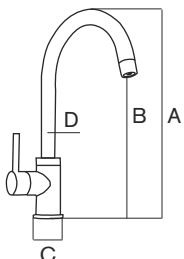

CARACTERÍSTICAS | SPECIFICATIONS

Conexión tubo: 1/4"
Tube connection: 1/4"

Fabricado en aleación de zinc y latón
Made of brass and zinc alloy

CÓDIGO | CODE

Sigma

Ref. 298049

DIMENSIONES | DIMENSIONS

A: 350mm
B: 236mm
C: 45mm
D: \varnothing 39mm

CARACTERÍSTICAS | SPECIFICATIONS

Conexión tubo: 3/8" Fabricado en aleación de zinc y latón
Tube connection: 3/8" Made of brass and zinc alloy

CÓDIGO | CODE

Nor

Ref. 298050

DIMENSIONES | DIMENSIONS

A: 354mm
B: 238mm
C: 60mm
D: ø 25mm

CARACTERÍSTICAS | SPECIFICATIONS

Conexión tubos: 3/8" y 7/16" Fabricado en latón
Tube connection: 3/8" and 7/16" Made of brass

CÓDIGO | CODE

Dion

Ref. 298054

DIMENSIONES | DIMENSIONS

A: 358mm
B: 240mm
C: 50mm
D: ø 26mm
E: 69 mm